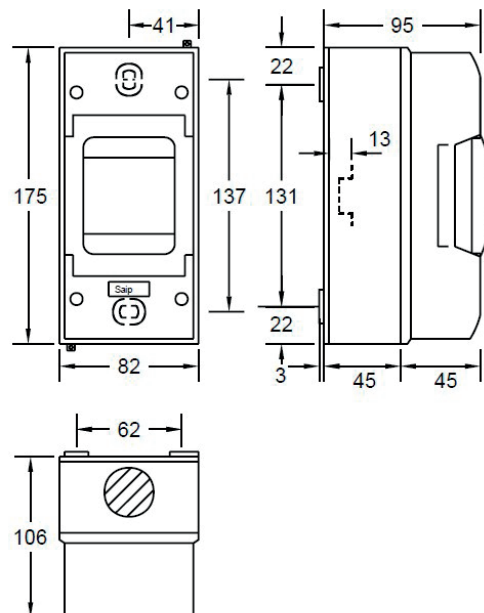

## TEKNISK DATA

<b>Material:</b>	Polystyren (PH-HI)
<b>Temperaturområde:</b>	-15 till +60°C
<b>Färg:</b>	RAL 7035
<b>Halogenfri:</b>	Ja
<b>Glödtrådtest:</b>	650°C enligt IEC 60695-2-11
<b>Glödtrådtest V0:</b>	960°C enligt IEC 60695-2-11
<b>Mått (BxHxD):</b>	83x175x106 mm
<b>Vikt:</b>	250 gram
<b>Kapslingsklass:</b>	IP55

## FUNKTION

ETUK-1 är en normkapsling med DIN-skena för montering av t.ex. våra termostater och kontrollenheter på vägg. Den är avsedd för produkter med 2-3 moduler och har IP55.

Normkapsling tillverkad i självlocknande Polystyrenplast. Stabil konstruktion. Kapslingarna levereras med transparent dörr.

## MÄTTUPPGIFTER

(mm)