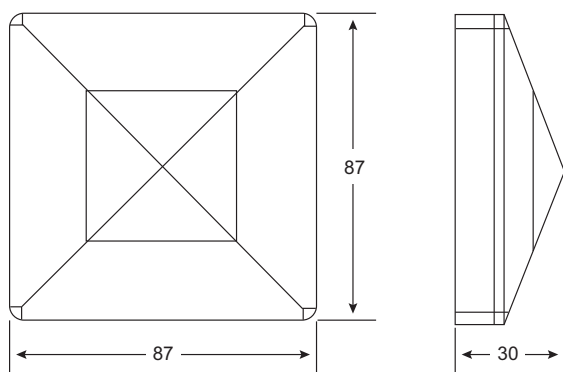

LED-03 LJUSDOSA

för larmindikering av dold rökdetektor

TEKNISKA DATA

Matningsspänning: 5-35V DC
Strömförbrukning: Ca 4,2 mA
Kabelstorlek: 0,5 - 2,5 mm²
Kabellängd: Max. 3 m
Montering centrumhål: 60,3 mm
Omgivningstemp: -10°C till +60°C

Material:

Kapsling PC/ABS
Lins PMMA

Vikt: 50 g
Mått BxHxD): 87x87x30 mm

MÅTTUPPGIFTER (mm)

FUNKTION

LED-03 är en ljusdosa för larmindikering av en dold rökdetektor. LED-03 är anpassad till Calectros 24V rökdetektorer.