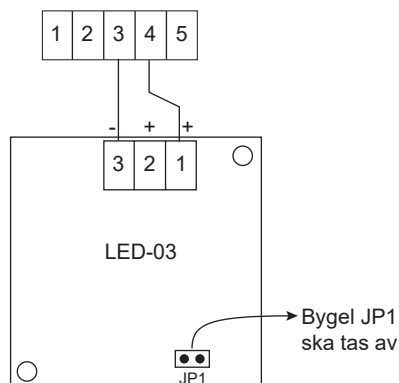

LED-03 LJUSDOSA

för larmindikering av dold rökdetektor

TEKNISKA DATA

Matningsspänning: 5-35V DC
Strömförbrukning: Ca 4,2 mA
Kabelstorlek: 0,5 - 2,5 mm²
Kabellängd: Max. 3 m
Montering centrumhål: 60,3 mm
Omgivningstemp: -10°C till +60°C

Material:

Kapsling PC/ABS
Lins PMMA

Vikt: 50 g
Mått BxHxD): 87x87x30 mm

MÅTTUPPGIFTER (mm)

FUNKTION

LED-03 är en ljusdosa för larmindikering av en dold rökdetektor. LED-03 är anpassad till Calectros 24V rökdetektorer.

Kabellängden får vara max. 3 m.

KOPPLINGSSCHEMA FÖR KANALMONTAGE

LED-03 inkoppling i Uniguard UG-3-O

KOPPLINGSSCHEMA FÖR TAKMONTAGE

LED-03 inkoppling i EVC-PY-DA