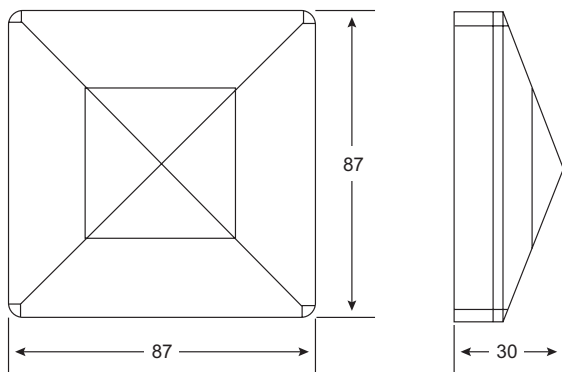

LED-03 LJUSDOSA

för larmindikering av dold rökdetektor

TEKNISKA DATA

Matningsspänning:	5-35V DC
Strömförbrukning:	Ca 4,2 mA
Kabelstorlek:	0,5 - 2,5 mm ²
Kabellängd:	Max. 3 m
Montering centrumhål:	60,3 mm
Omgivningstemp:	-10°C till +60°C
Material:	
Kapsling	PC/ABS
Lins	PMMA
Mått BxHxD):	87x87x30 mm

MÅTTUPPGIFTER (mm)

FUNKTION

LED-03 är en ljusdosa för larmindikering av en dold rökdetektor. LED-03 är anpassad till Calectros 24V rökdetektorer.

Kabellängden får vara max. 3 m.

KOPPLINGSSCHEMA FÖR KANALMONTAGE