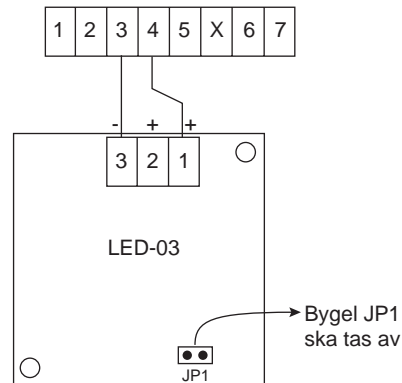

LED-03 LJUSDOSA

för larmindikering av dold rökdetektor

TEKNISKA DATA

Matningsspänning:	5-35V DC
Strömförbrukning:	Ca 4,2 mA
Kabelstorlek:	0,5 - 2,5 mm ²
Kabellängd:	Max. 3 m
Montering centrumhål:	60,3 mm
Omgivningstemp:	-10°C till +60°C
Material:	
Kapsling	PC/ABS
Lins	PMMA
Mått BxHxD):	87x87x30 mm

MÅTTUPPGIFTER (mm)

FUNKTION

LED-03 är en ljusdosa för larmindikering av en dold rökdetektor. LED-03 är anpassad till Calectros 24V rökdetektorer.

Kabellängden får vara max. 3 m.

KOPPLINGSSCHEMA FÖR KANALMONTAGE

LED-03 inkoppling i Uniguard

KOPPLINGSSCHEMA FÖR TAKMONTAGE

LED-03 inkoppling i ST-I-DA

Extern larmindikering LED-03
Kabellängd max 3 m.